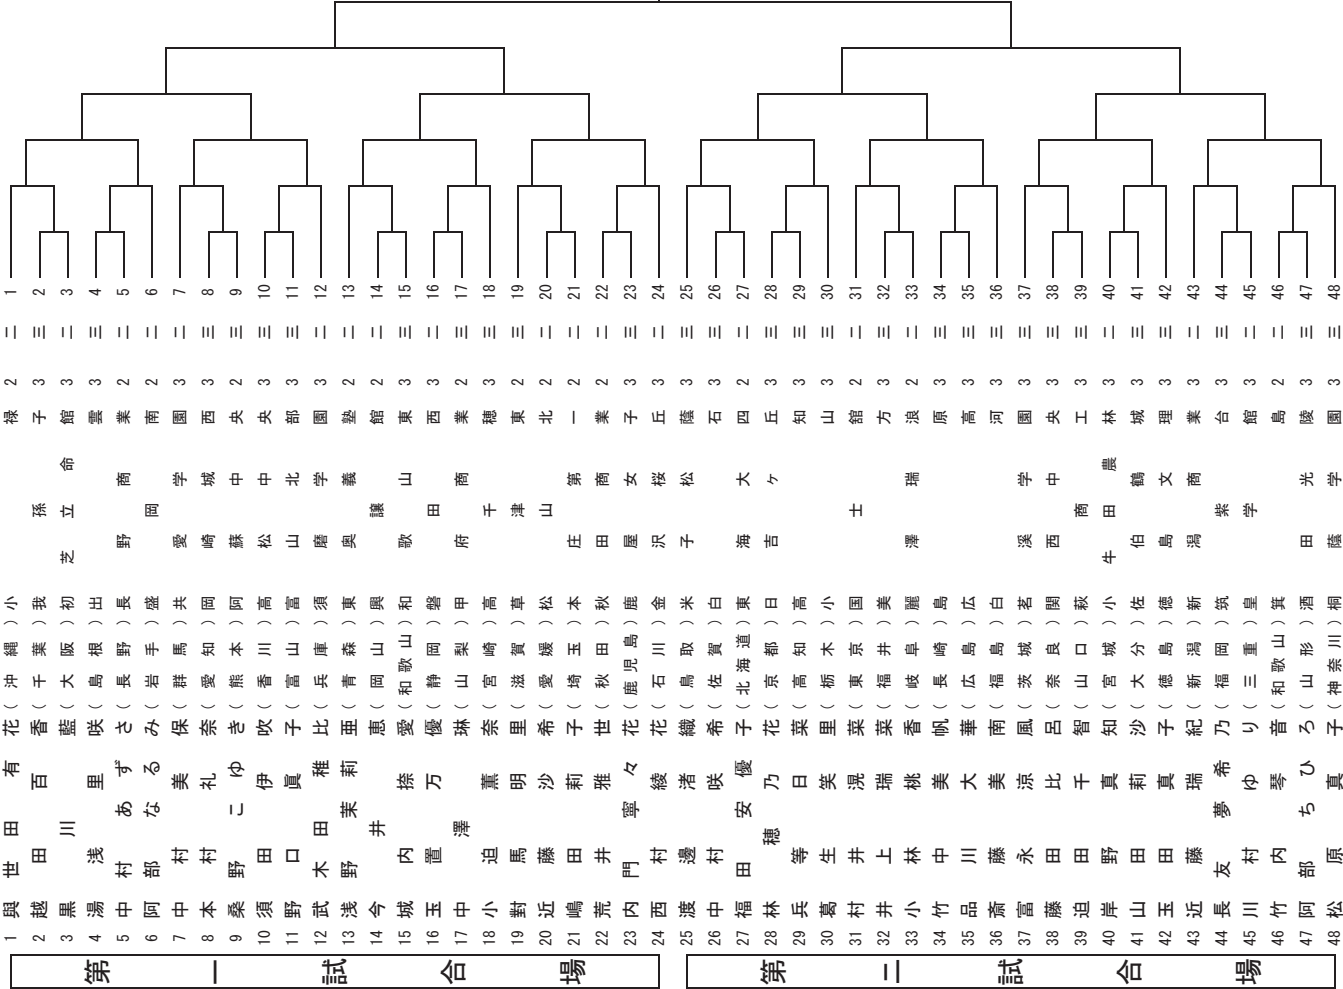

平成27年度全国高等学校総合体育大会 剣道大会

女子aパート

[氏名] [学年] [校名] [県名]