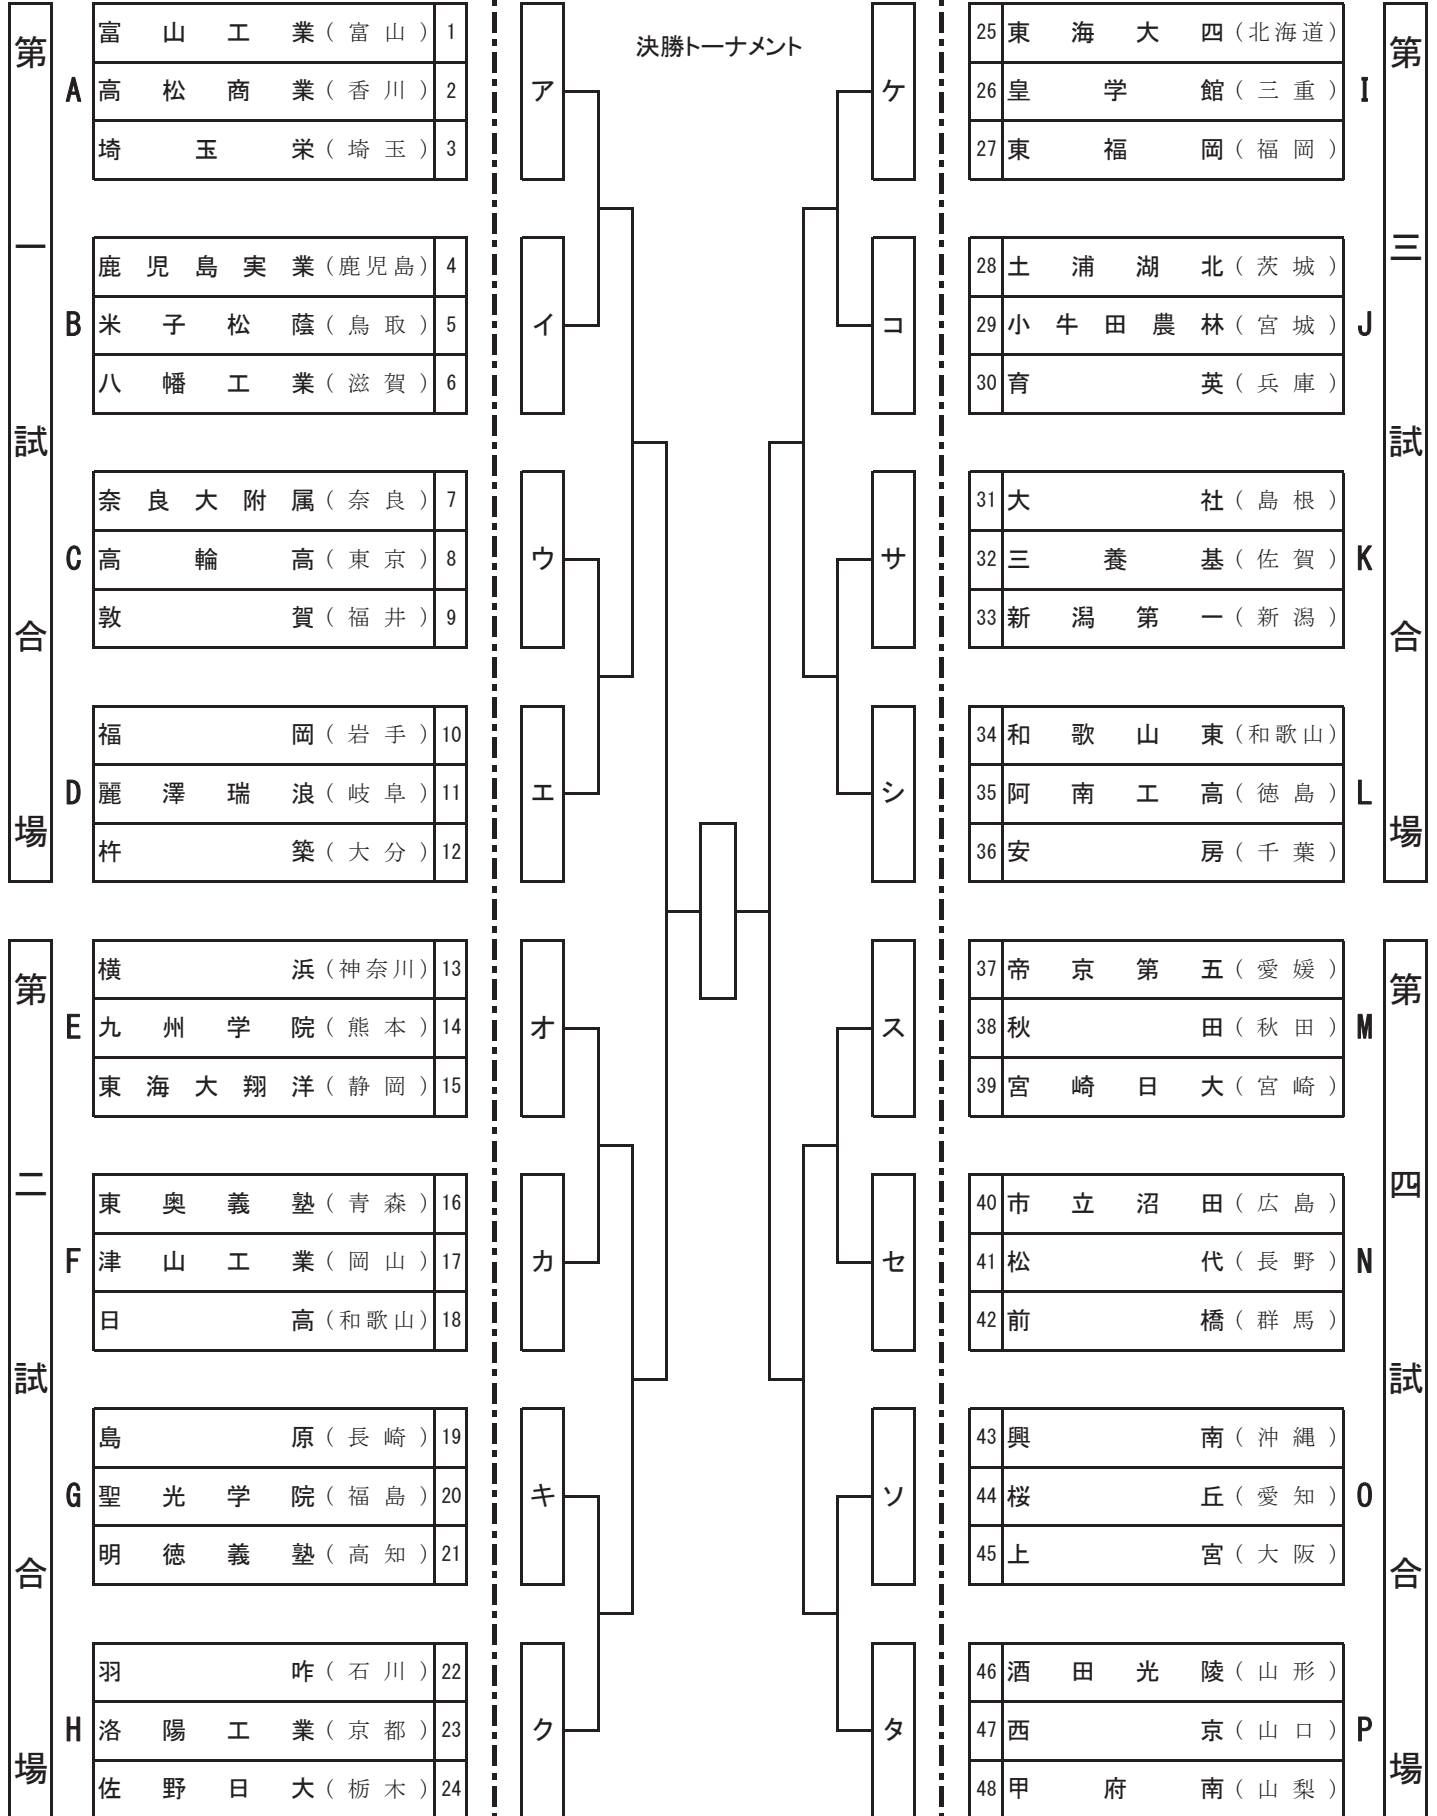

# 平成27年度全国高等学校総合体育大会剣道大会 第62回全国高等学校剣道大会

予選リーグ

男子団体組合せ

予選リーグ

予選リーグ終了後、決勝トーナメント進出校はア～タを再抽選します。

第 三 試 合 場

第 四 試 合 場