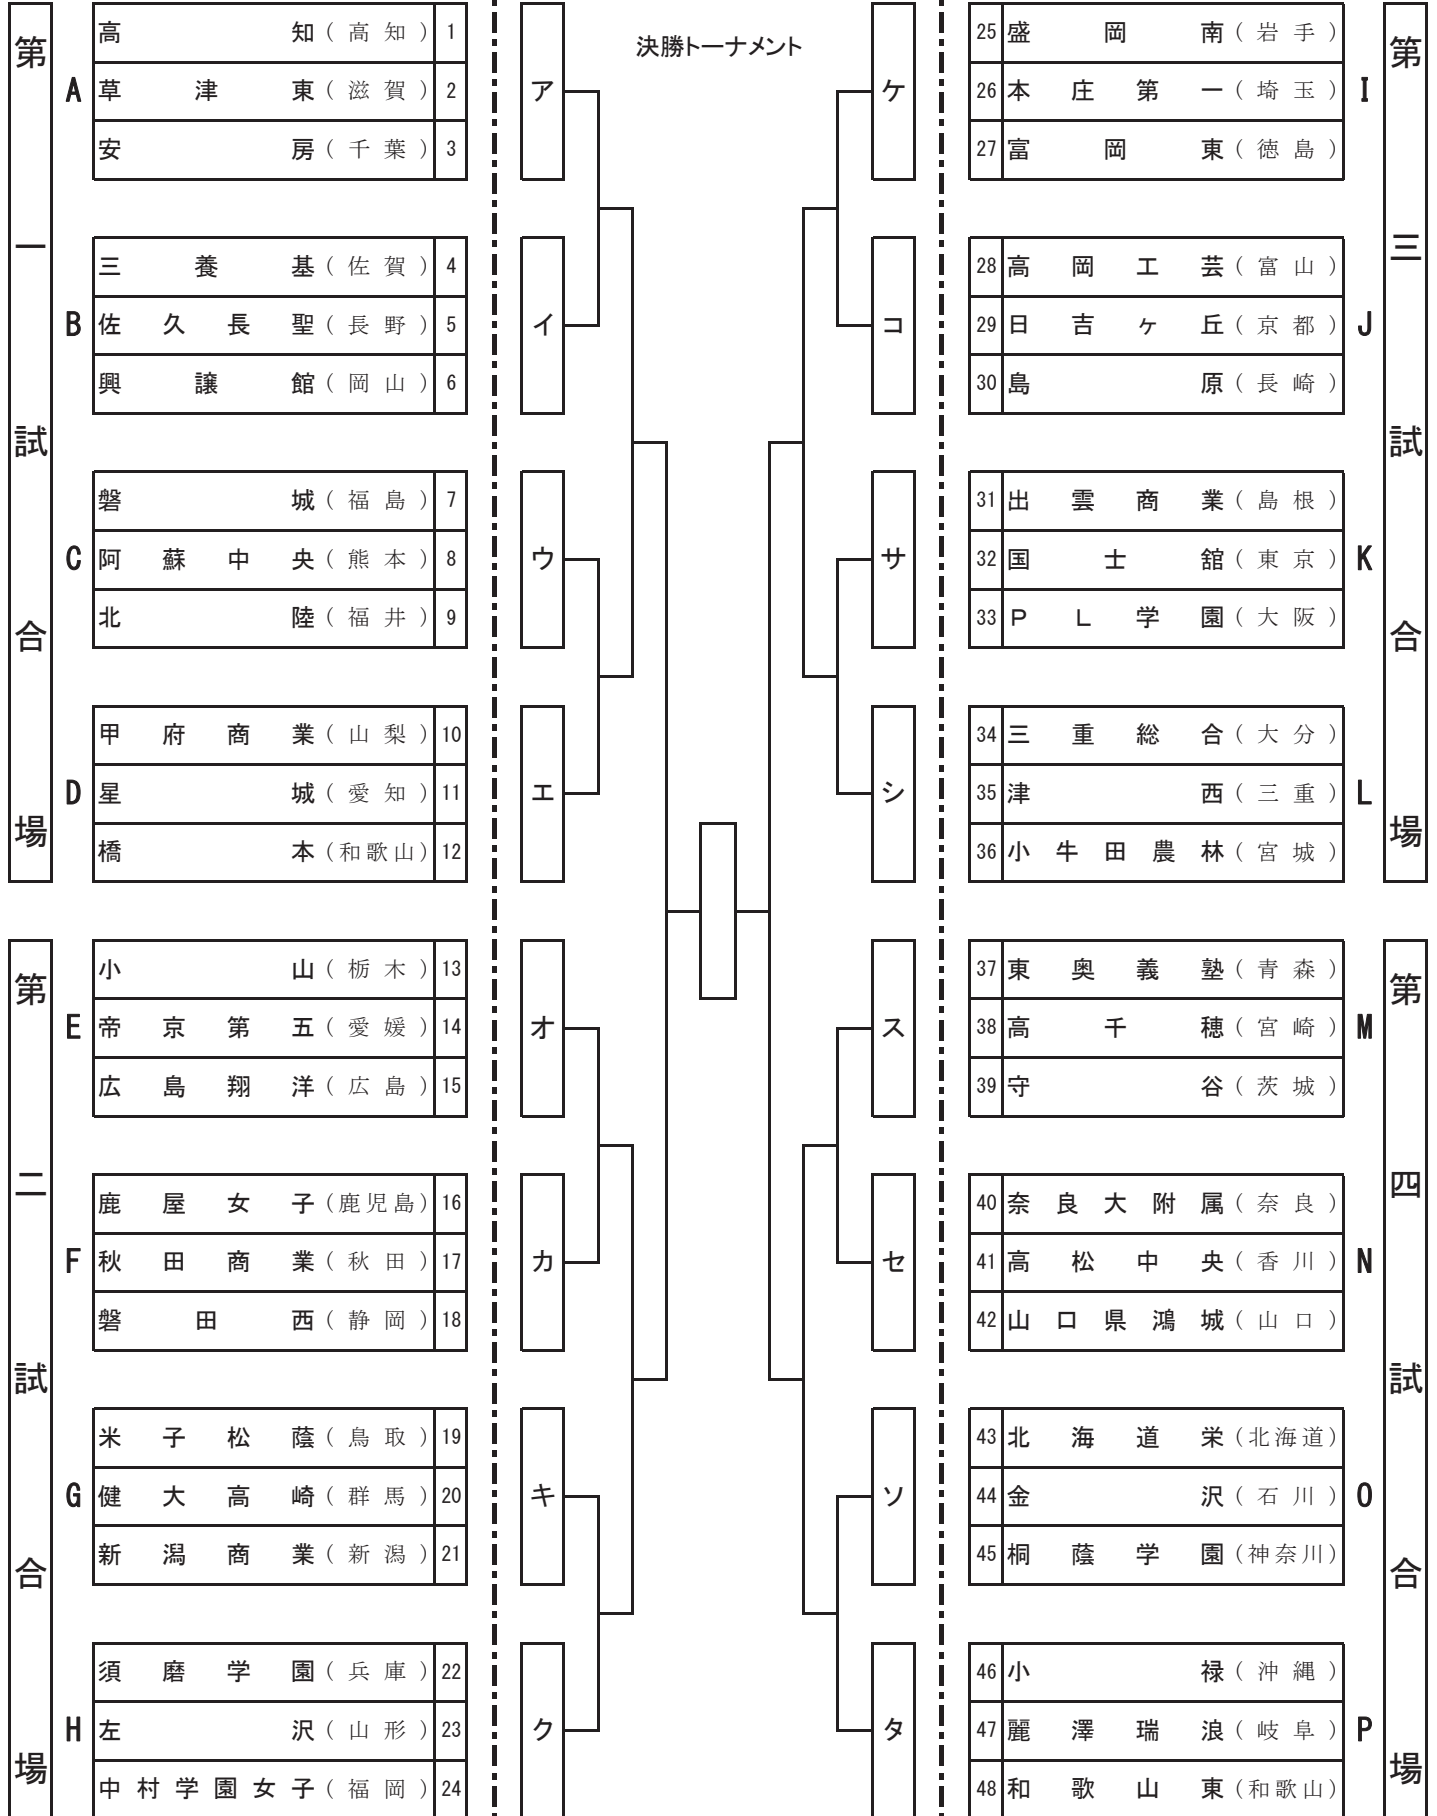

平成27年度全国高等学校総合体育大会剣道大会 第62回全国高等学校剣道大会

予選リーグ

女子団体組合せ

予選リーグ

予選リーグ終了後、決勝トーナメント進出校はア～タを再抽選します。