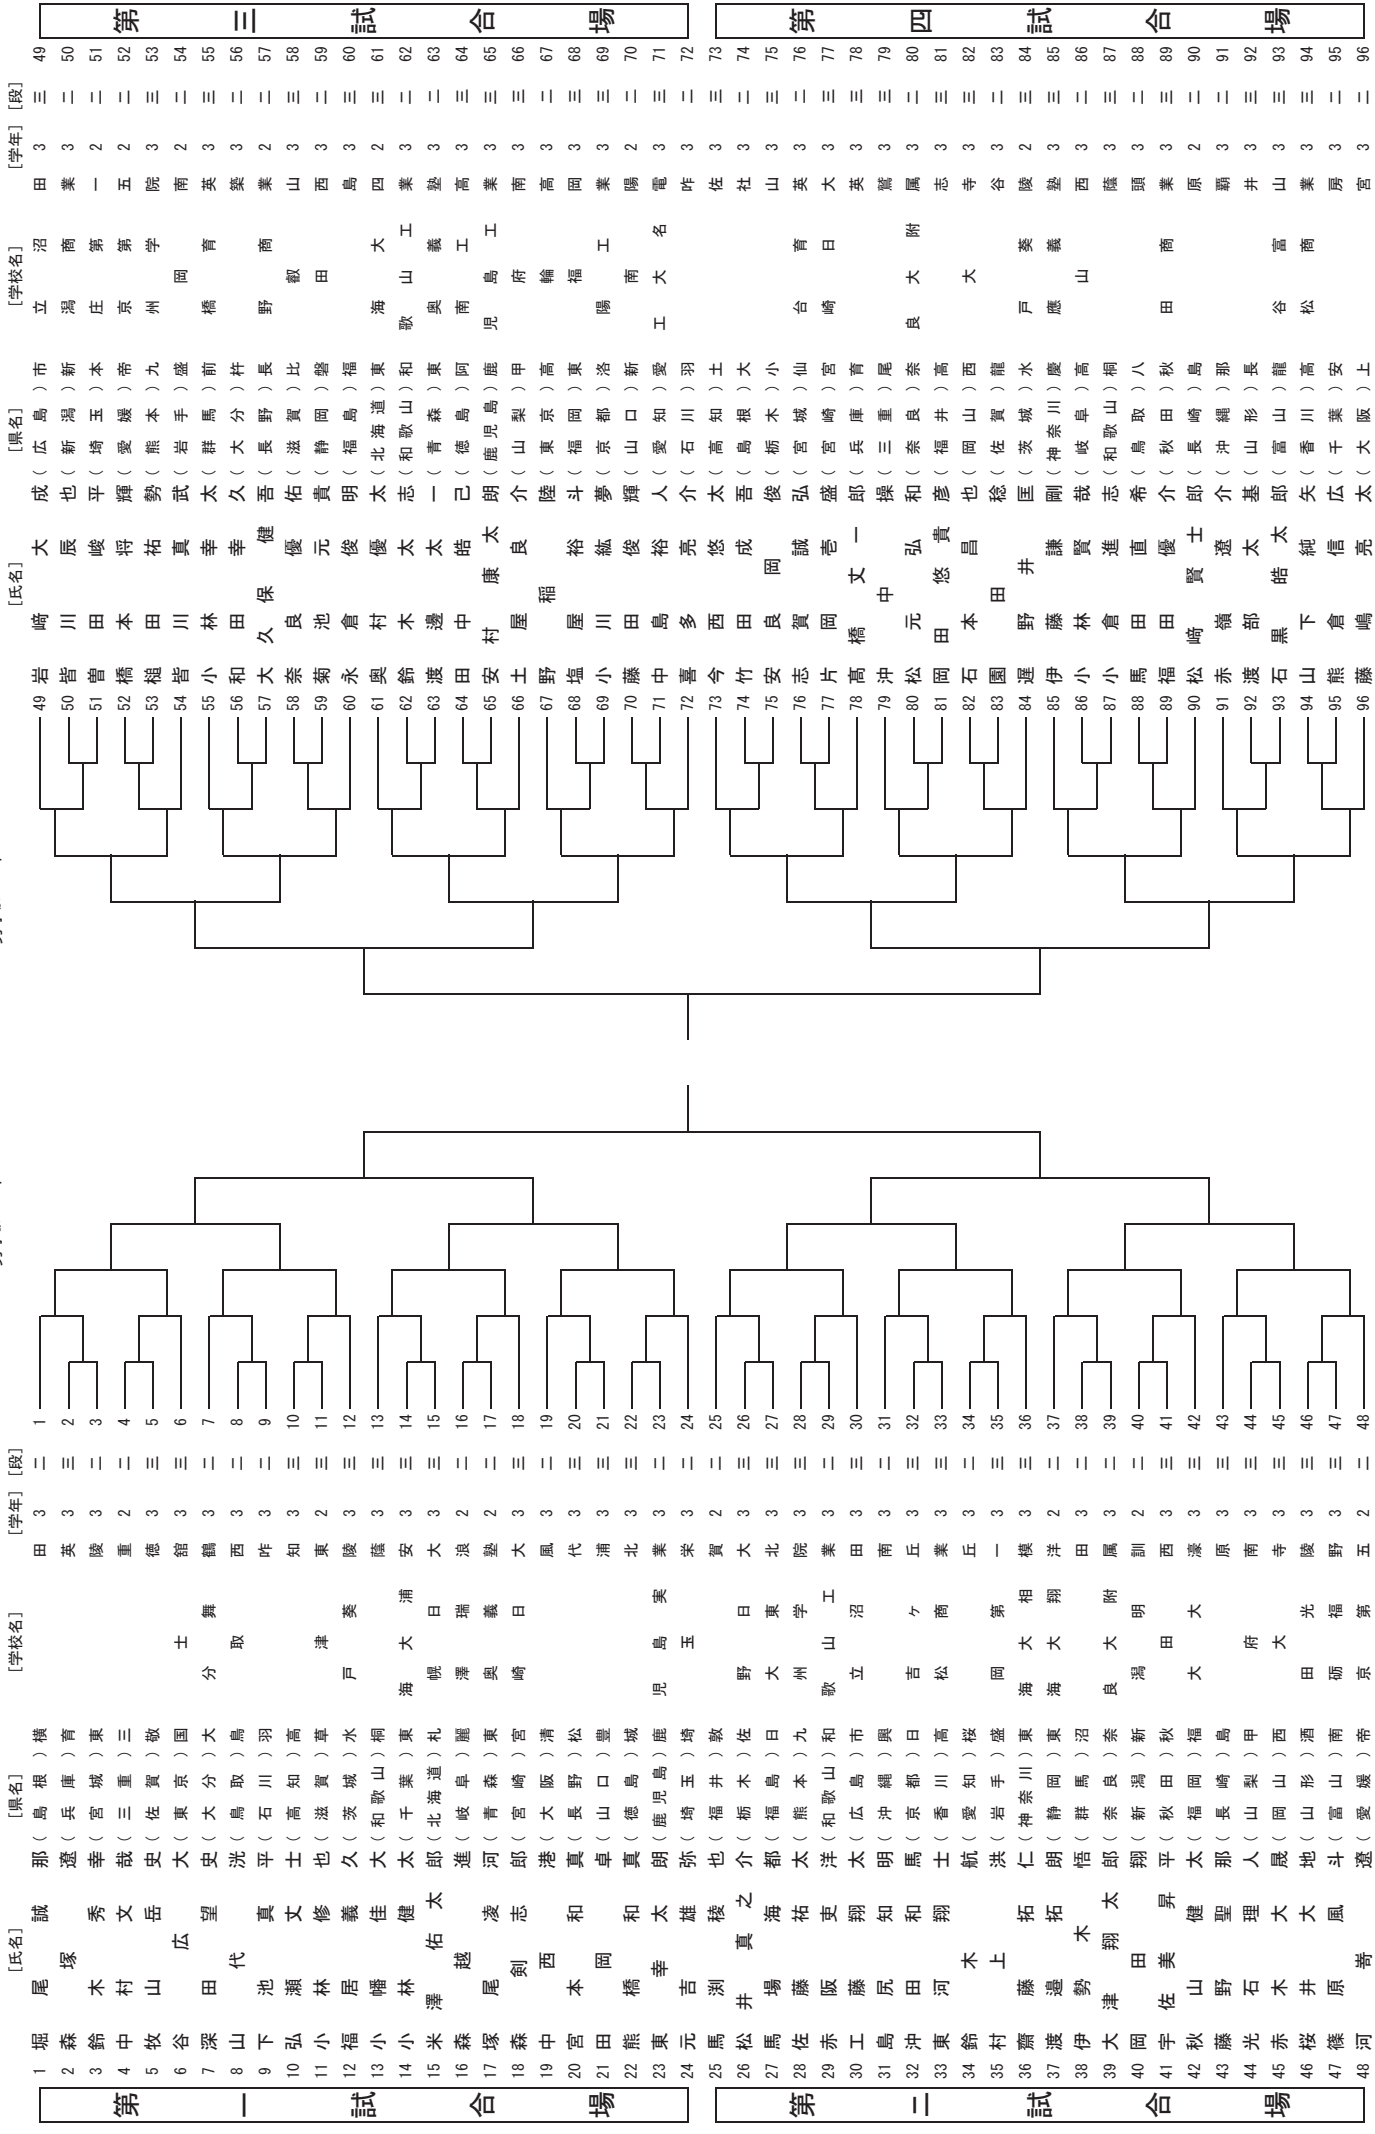

# 平成27年度全国高等学校総合体育大会剣道大会 第62回全国高等学校剣道大会

予選リーグ

男子団体組合せ

予選リーグ

予選リーグ終了後、決勝トーナメント進出校はア～タを再抽選します。

# 平成27年度全国高等学校総合体育大会剣道大会 第62回全国高等学校剣道大会

予選リーグ

女子団体組合せ

予選リーグ

予選リーグ終了後、決勝トーナメント進出校はア～タを再抽選します。

平成27年度全国高等学校総合体育大会 剣道大会

男子バレー

男子バレー

男子個人組合せ

Table listing individual participants for the men's individual competition. The table is organized into four columns corresponding to the match venues: 第一試合場 (1st Match Venue), 第二試合場 (2nd Match Venue), 第三試合場 (3rd Match Venue), and 第四試合場 (4th Match Venue). Each column contains a list of names and their corresponding school names. The names are listed in the order they appear in the tournament bracket. The schools listed include various high schools from different prefectures, such as 立川 (Tachikawa), 沼津 (Numazu), 京都 (Kyoto), 岡山 (Okayama), 千葉 (Chiba), 茨城 (Ibaraki), 山梨 (Yamanashi), 長野 (Nagano), 新潟 (Niigata), 富山 (Fukui), 石川 (Ishikawa), 福井 (Fukui), 岐阜 (Gifu), 愛知 (Aichi), 三重 (Mie), 滋賀 (Shiga), 京都府 (Kyoto Prefecture), 大阪府 (Osaka Prefecture), 兵庫県 (Hyogo Prefecture), 奈良県 (Nara Prefecture), 和歌山県 (Wakayama Prefecture), 徳島県 (Tokushima Prefecture), 香川県 (Kagawa Prefecture), 高松市 (Takamatsu City), 愛媛県 (Ehime Prefecture), 高知県 (Kochi Prefecture), 福岡県 (Fukuoka Prefecture), 佐賀県 (Saga Prefecture), 熊本県 (Kumamoto Prefecture), 大分県 (Oita Prefecture), 宮崎県 (Miyazaki Prefecture), 鹿児島県 (Kagoshima Prefecture), and 沖縄県 (Okinawa Prefecture).